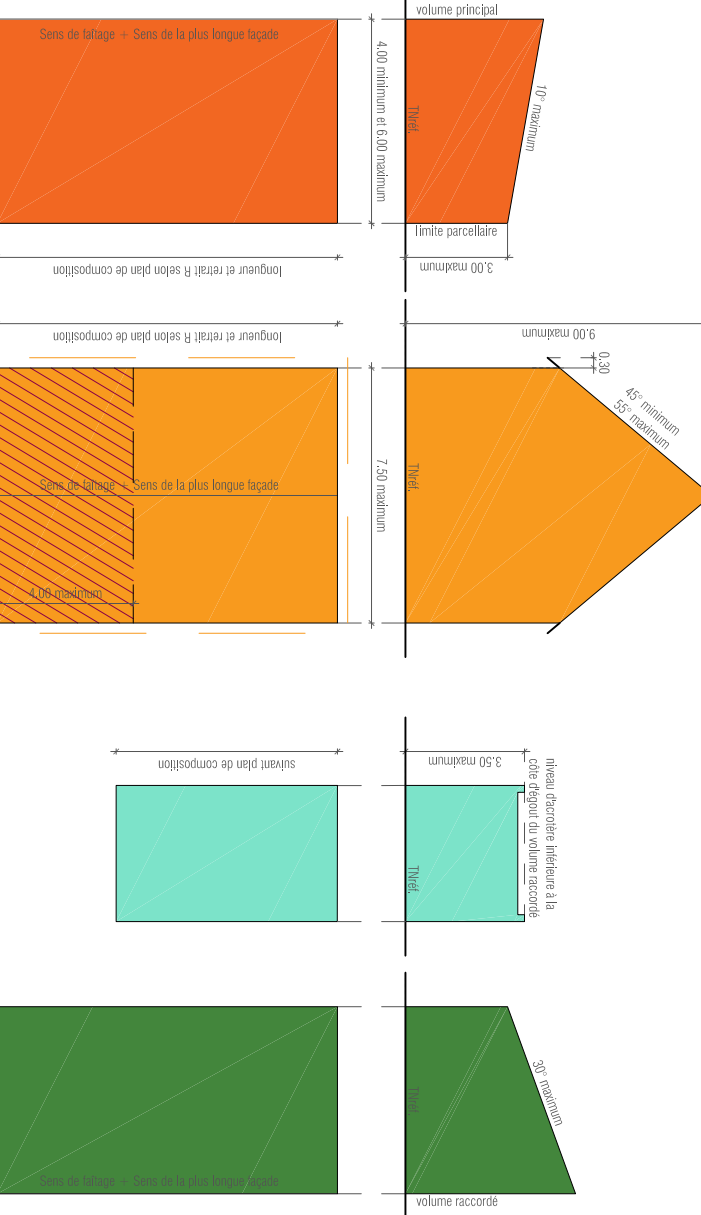

LOTISSEMENT COMMUNAL
CLUS FLEUR
29-31 ancienne route de Caen
14390 CABOURG

MATHEUS DUBOIS
Architecte
14390 CABOURG

hedeo architects
PAUDRONNIER AD 1/280
RESTITUT G&H