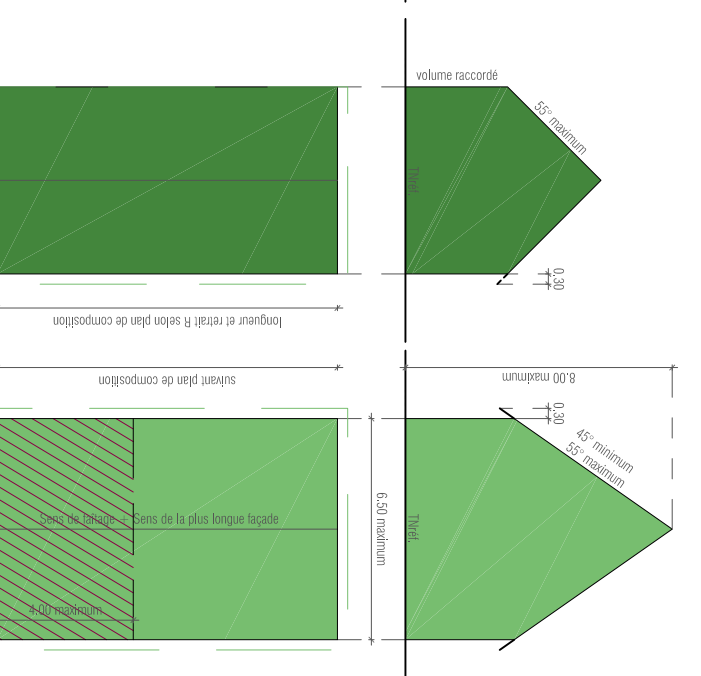

LOTISSEMENT COMMUNAL
CLUS FLEUR
29-31 ancienne route de Caen
14390 CABOURG

MATHEUS DUBOIS
Architecte
14390 CABOURG

hedeo architects
PAUDRONNIER AD 1/280
RESTITUT G&H